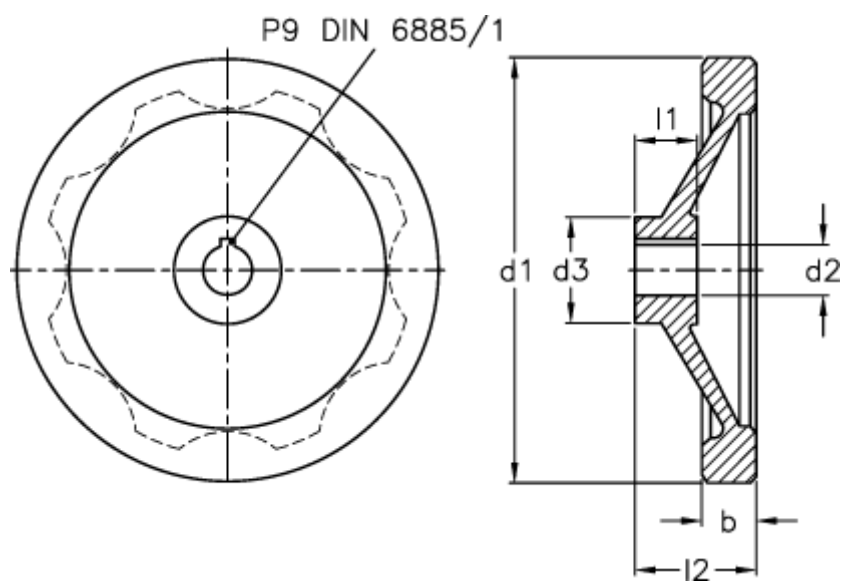

Varenummer: 20339341  
Beskrivelse: E+G Håndhjul  
GN 321-250-K22-A

## Mål

b	= 23.0
d1	= 250
d2 H7	= 22
d3	= 48
l1	= 28
l2 ca.	= 51